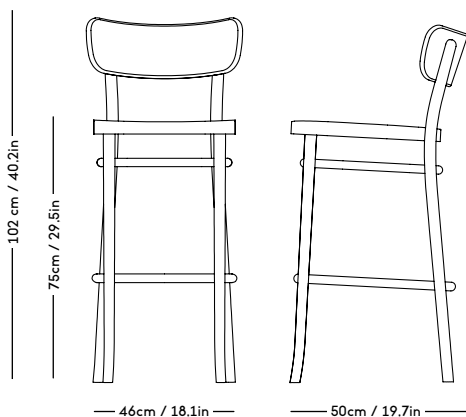

MZO Bar Stool

Magnus Læssøe Stephensen, 1931

ITEM CODE	PRODUCT / VARIANT	MATERIAL	LEADTIME	PRICE EX. VAT (EUR)	PRICE INCL. VAT (GBP)
10101BAR	MZO Bar Stool Black Stained	Beech / stain	In stock	525	545
10124BAR	MZO Bar Stool w. Upholstery: KVADRAT Remix	Beech / stain / textile	In stock	575	595