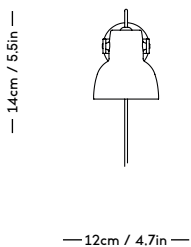

16PLUS Collection

Snorre Læssøe Stephensen, 1979

ITEM CODE	PRODUCT / VARIANT	MATERIAL	LEADTIME	COLLI	PRICE EX. VAT (EUR)	PRICE INCL. VAT (NOK/SEK)
40140	Pendant lamp	Bonechina	In stock	4	115	1640
40130	Pendant lamp w. hanger	OAK/ Bonechina	In stock	4	150	2140
40120	Wall lamp	OAK/ Bonechina	In stock	4	180	2565
40110	Wall lamp adjustable	OAK/ Bonechina	In stock	4	235	3350
40100	Table lamp	OAK/ Bonechina	In stock	4	285	4065
40200	Bulb, dimmable	OAK/ Bonechina	In stock	10	12	175