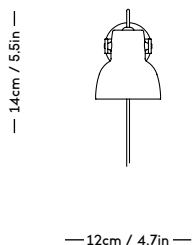

16PLUS Collection

Snorre Læssøe Stephensen, 1979

ITEM CODE	PRODUCT / VARIANT	MATERIAL	LEADTIME	COLLI	PRICE EX. VAT (EUR)	PRICE INCL. VAT (NOK/SEK)
40140	Pendant lamp	Bonechina	In stock	4	115	1640
40130	Pendant lamp w. hanger	OAK/ Bonechina	In stock	4	150	2140
40120	Wall lamp	OAK/ Bonechina	In stock	4	180	2565
40110	Wall lamp adjustable	OAK/ Bonechina	In stock	4	235	3350
40100	Table lamp	OAK/ Bonechina	In stock	4	285	4065
40200	Bulb, dimmable	OAK/ Bonechina	In stock	10	12	175