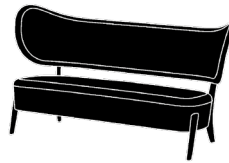

TMBO Lounge Chair P. 5

DESIGN Magnus Læssøe Stephensen
YEAR 1935
PRICE from 15996 DKK ex. VAT

TMBO Pouff P. 6

DESIGN Mazo x Magnus Læssøe Stephensen
YEAR 2020
PRICE from 6796 DKK ex. VAT

TMBO Lounge Chair & Pouff P. 7

DESIGN Magnus Læssøe Stephensen
YEAR 1935
PRICE from 20796 DKK ex. VAT

TMBO Sofa P. 8

DESIGN Magnus Læssøe Stephensen
YEAR 1935
PRICE from 21196 DKK ex. VAT

ARCH Lounge Chair P. 9

DESIGN Magnus Læssøe Stephensen
YEAR 1932
PRICE from 11996 DKK ex. VAT